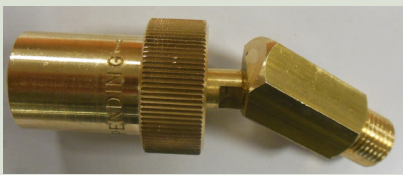

RACCORDS : RACCORD EASY TOP FF

- Raccord rapide
- Montage sur bouteille MINITOP
- Adapté à l'oxygène et l'acétylène
- En laiton

Soudage, Coupage

Domaines d'application

Conçu pour la mise en œuvre de :
applications Flamme

Conçu pour :
Les petits emballages ALBEE de type S03, S05 et S11

A l'exception de :
Gaz corrosifs

Produits

Référence	Designation courte	Gaz
147779	RACCORD EASY TOP FF M16X1,5 RH O2	O2
147780	RACCORD EASY TOP FF M16X1,5 LH C2H2	C2H2