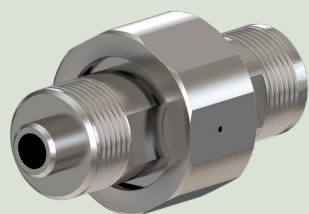

RACCORD RAMPE D'EXTENSION SGA2

Produits

Référence	Designation courte
186082	KIT RACCORD 3 PIECES INOX EPDM PTFCESGA2
186083	KIT RACCORD 3 PIECES LT FKM CUIVRE SGA2
186085	KIT RACCORD E/S G1/4 BSPP PTFCE SGA2
186070	KIT RACCORD 3 PIECES INOX FKM PTFCE SGA2
186084	KIT RACCORD E/S G1/4 BSPP CU SGA2
186069	KIT RACCORD 3 PIECES LT EPDM CUIVRE SGA2