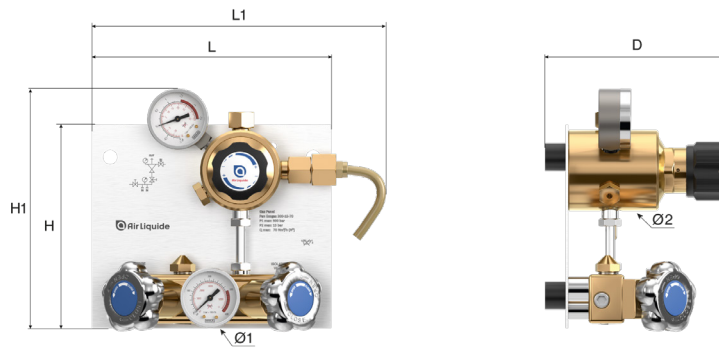

Dimensies:

Lengte (L): : 135 mm
 Lengte (L1): : 205 mm
 Hoogte (H): : 115 mm
 Diepte (D): : 330 mm
 Nettogewicht : 6.2 kg

Handleiding:

OP 310 - ECOGAZ

Aansluiting

Ingangskoppeling: 2 ingangen + 2 voor opties Ø 16 x 1,336 SI vrouwelijk

Uitgangskoppeling: 1 uitgang + 1 aansluiting voor collecteren purge G 3/8 BSPP vrouwelijk

Aansluiting overdrukventiel: Uitgang: G 3/8" BSPP F

Producten:

Referentie	Korte beschrijving:	Gas	Ingangsdruk	Uitgangsdruk	Debiet	Ingangskoppeling:	Uitgangskoppeling:	Materiaal
147166	PAN ECOGAZ P 300-50-160	Neutrale gassen, H ₂ , O ₂	300 bar	50 bar	160 Nm ³ /h	Ø 16x1,336 SI vrouwelijk	G 3/8 BSPP Vrouwelijk	Messing

Options

	Referentie	Long designation
	19331	CONNECTOR AF + FILTER M20X1,5 M BRASS
	64595	KIT KOPPELINGS ECOGAZ/M2D G3/8 AL- G1/2"
	152663	KIT AUTOCOLLANTS CHANGT BOUT/CAD

	Referentie	Long designation
	153687	VEILIGHEIDSAANWIJZING GAS O ₂
	153689	VEILIGHEIDSAANWIJZING INERT GAS
	155103	VEILIGHEIDSAANWIJZING FG

Spare parts

Referentie	Referentie wisselstuk	Long designation
147166	17141	FLAT SEAL in PTFE 14,5x10x2 for outlet port G3/8
	18547	PRESSURE GAUGE 0-100 Bar Ø 50mm Lateral Entry G1/
	19329	Blind Plug for orifice Ø16x1,336 SI Brass
	175874	RELIEF VALVE ECOGAZ Body Brass / EPDM Tightness Pr