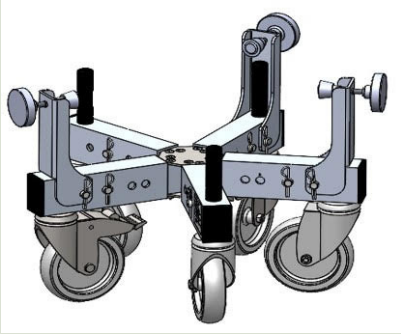

CRYOGENE ACCESSOIRES EMBASE EEN ROULETTE

- In aluminium

Dimensies:

Hoogte (H) : 220 mm

Ø2 : 602 mm

Ø1 : 678 mm

Producten:

Referentie	Korte beschrijving:	Materiaal
136687	VASTSTELLINGSBOUWPAKKET TRANSPORTKAR	Aluminium
205418	NONMAGNETIC ROLLERBASE+FIXATION KIT RH65	Aluminium
205417	ROLLER BASE+FIXATION KIT FOR RH65/100	Aluminium
136842	TRANSPORTKAR	Aluminium
136686	TRANSPORTKAR - AMAGNETIC	Aluminium
136685	TRANSPORTKAR ARPEGE 70/110/140/175	Aluminium