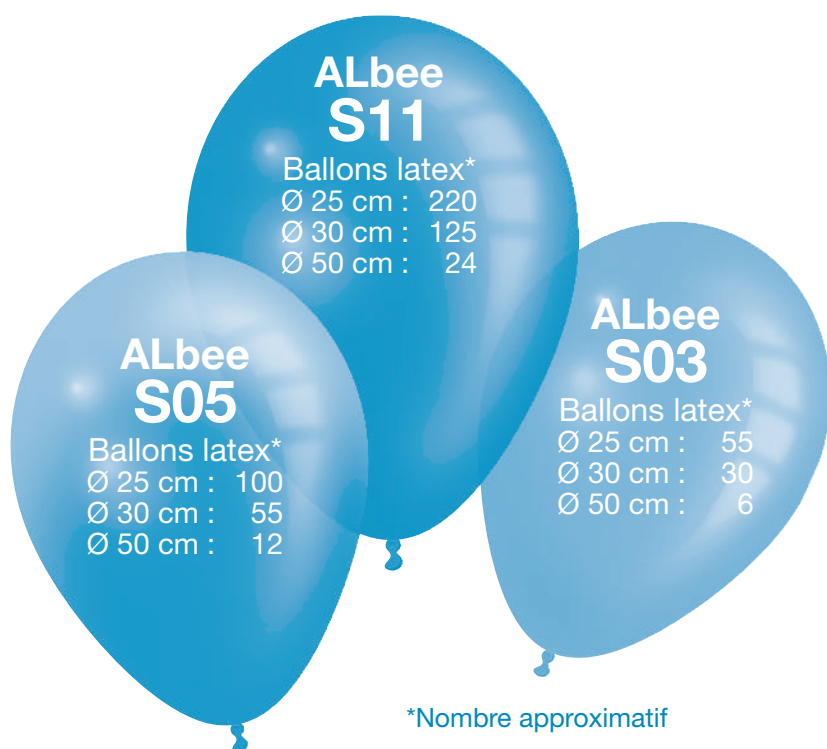

ALbee™ FLY

Pour chaque fête la bonne taille !

ALbee Fly est disponible en trois tailles différentes,

parmi lesquelles vous pouvez choisir en fonction de votre événement et du nombre de ballons nécessaires.

ALbee™ FLY :	S03	S05	S11
Capacité (litre) :	2,5	5	11
Pression (bar) :	200	200	200
Volume gaz (m³) :	0,5	1	2
Poids (kg) :	5,9	7,9	14,5

Génial de simplicité le détendeur intégré !

- transport facile grâce à la poignée intégrée, son faible poids et sa taille
- mise en service de la bouteille avec le levier marche/arrêt
- enfiler et pincer le ballon sur la buse intégrée
- tourner le régulateur de débit pour gonfler le ballon
- tourner le régulateur en sens inverse avant de retirer le ballons et le nouer
- le manomètre permet de visualiser le contenu de la bouteille