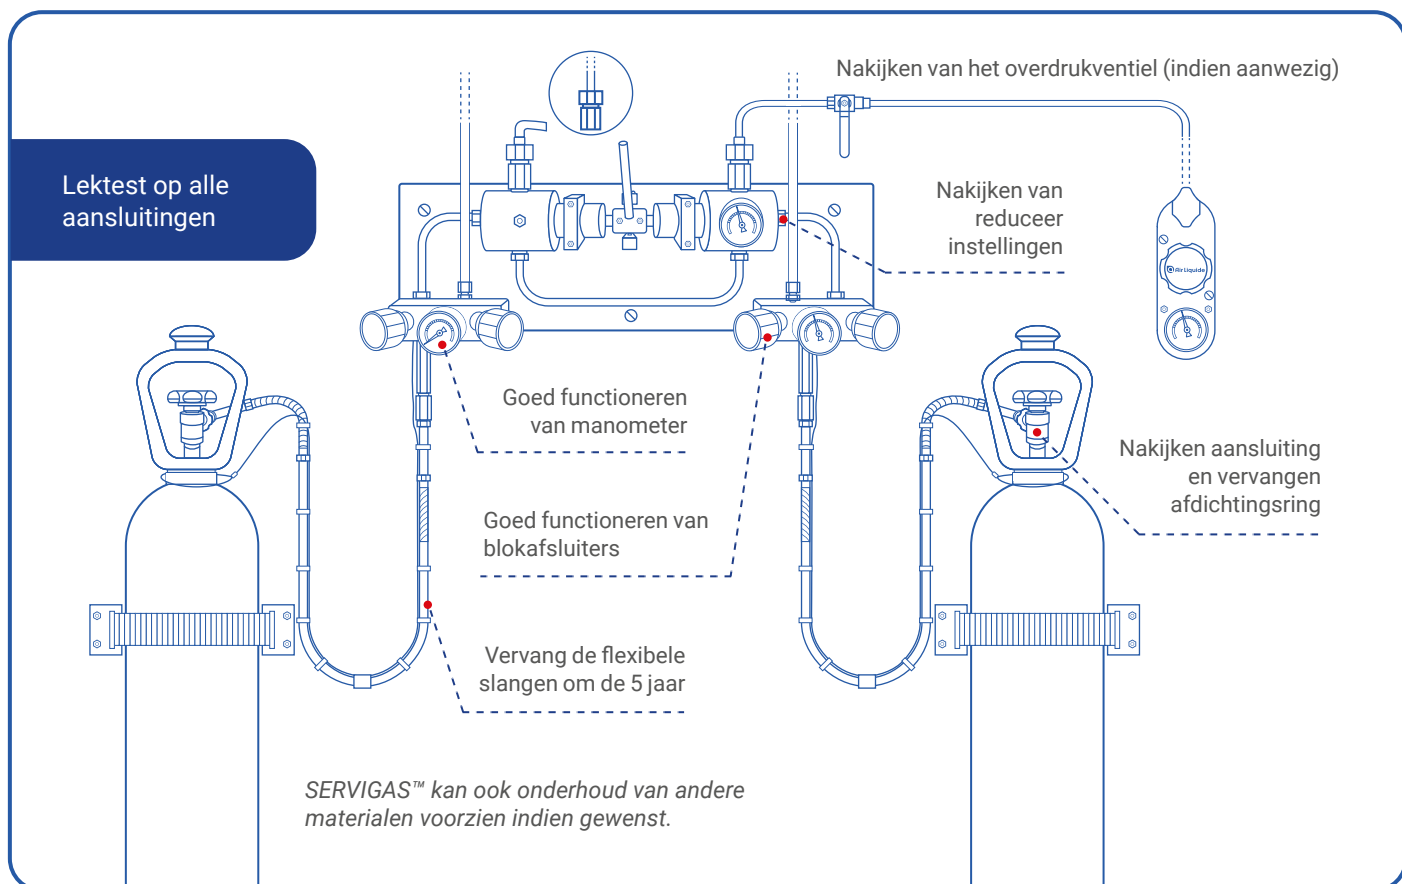

Jouw voordelen

Veiligheid en Betrouwbaarheid

Jaarlijkse rapportage

Budgetcontrole

Air Liquide ondersteuning 24/7

Servigas™ 1	Servigas™ 2	Servigas™ 3	Servigas™ 4
Preventief onderhoud: 1 keer per jaar Air Liquide installatie eigendom van de klant Optioneel: Aansluiten van de gasverpakkingen	Preventief onderhoud: 1 keer per jaar Curatief onderhoud: Reserveonderdelen inbegrepen Air Liquide installatie eigendom van de klant Optioneel: Aansluiten van de gasverpakkingen	Preventief onderhoud: 1 keer per jaar Curatief onderhoud: Reserveonderdelen inbegrepen Installatie eigendom van Air Liquide en verhuurd aan de klant Optioneel: Aansluiten van de gasverpakkingen	Preventief onderhoud: 1 keer per jaar Curatief onderhoud: Reserveonderdelen inbegrepen Huur cilinders/pakketten inbegrepen Installatie eigendom van Air Liquide en verhuurd aan de klant Optioneel: Aansluiten van de gasverpakkingen

Uitgevoerde controles tijdens jaarlijks bezoek

be.airliquide.com

nl.airliquide.com

lu.airliquide.com

Contact us:

BE: contact.be@airliquide.com

NL: contact.nl@airliquide.com

LUX: contact.lu@airliquide.com

Air Liquide

Air Liquide is een wereldleider op het gebied van gassen, technologieën en diensten voor de industrie en de gezondheidszorg, en is aanwezig in 72 landen met ongeveer 67,800 werknemers en ruim 4 miljoen klanten en patiënten.