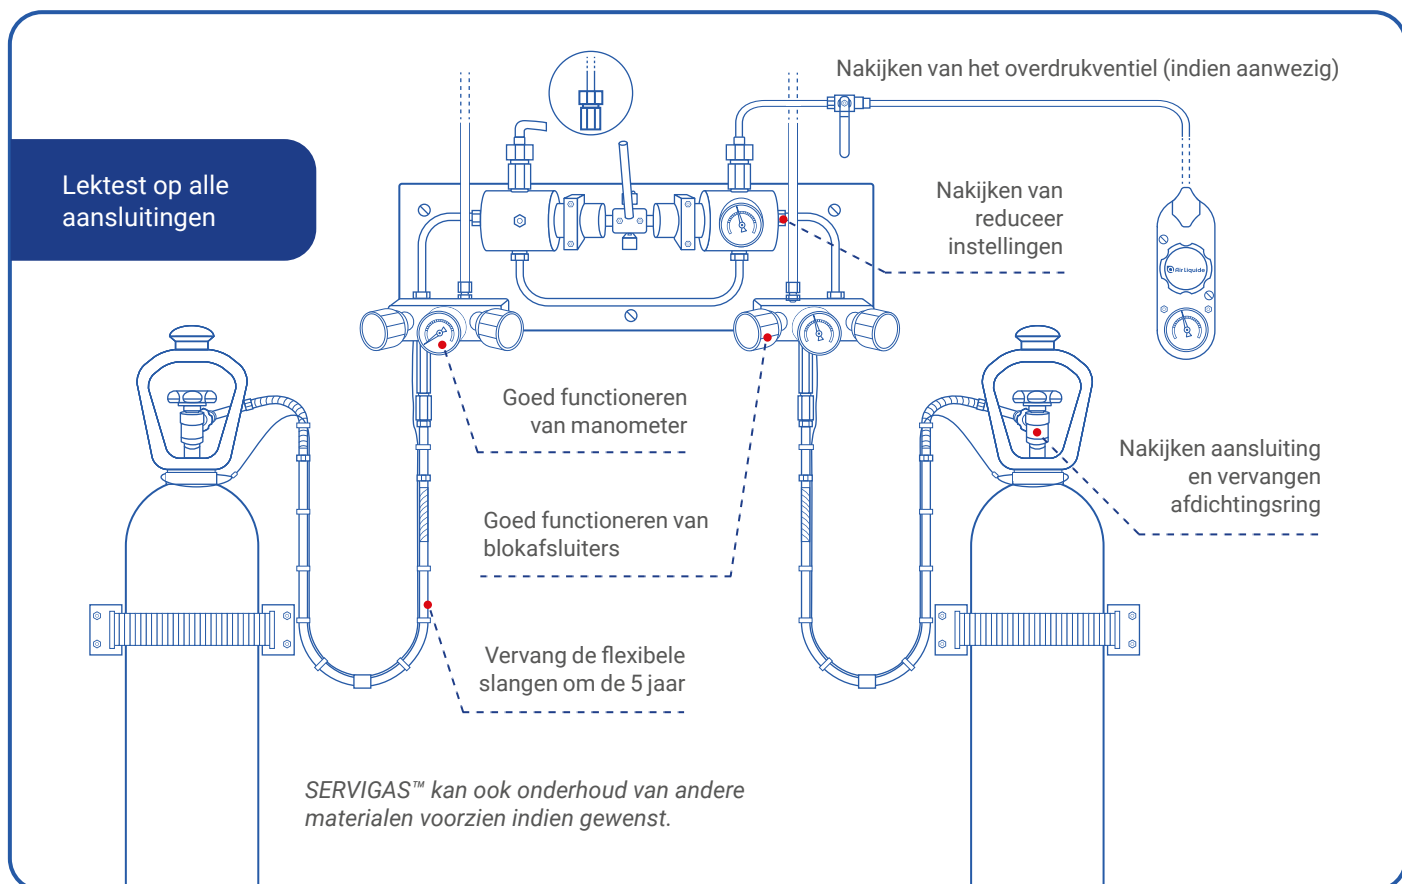

Jouw voordelen

Veiligheid en Betrouwbaarheid

Jaarlijkse rapportage

Budgetcontrole

Air Liquide ondersteuning 24/7

Servigas™ 1	Servigas™ 2	Servigas™ 3	Servigas™ 4
Preventief onderhoud: 1 keer per jaar Air Liquide installatie eigendom van de klant Optioneel: Aansluiten van de gasverpakkingen	Preventief onderhoud: 1 keer per jaar Curatief onderhoud: Reserveonderdelen inbegrepen Air Liquide installatie eigendom van de klant Optioneel: Aansluiten van de gasverpakkingen	Preventief onderhoud: 1 keer per jaar Curatief onderhoud: Reserveonderdelen inbegrepen Installatie eigendom van Air Liquide en verhuurd aan de klant Optioneel: Aansluiten van de gasverpakkingen Optioneel: Telemetrie	Preventief onderhoud: 1 keer per jaar Curatief onderhoud: Reserveonderdelen inbegrepen Huur cilinders/pakketten inbegrepen Installatie eigendom van Air Liquide en verhuurd aan de klant Optioneel: Aansluiten van de gasverpakkingen Optioneel: Telemetrie

Uitgevoerde controles tijdens jaarlijks bezoek

be.airliquide.com

nl.airliquide.com

lu.airliquide.com

Contact us:

BE: contact.be@airliquide.com

NL: contact.nl@airliquide.com

LUX: contact.lu@airliquide.com

Air Liquide

Air Liquide is een wereldleider op het gebied van gassen, technologieën en diensten voor de industrie en de gezondheidszorg, en is aanwezig in 72 landen met ongeveer 67,800 werknemers en ruim 4 miljoen klanten en patiënten.